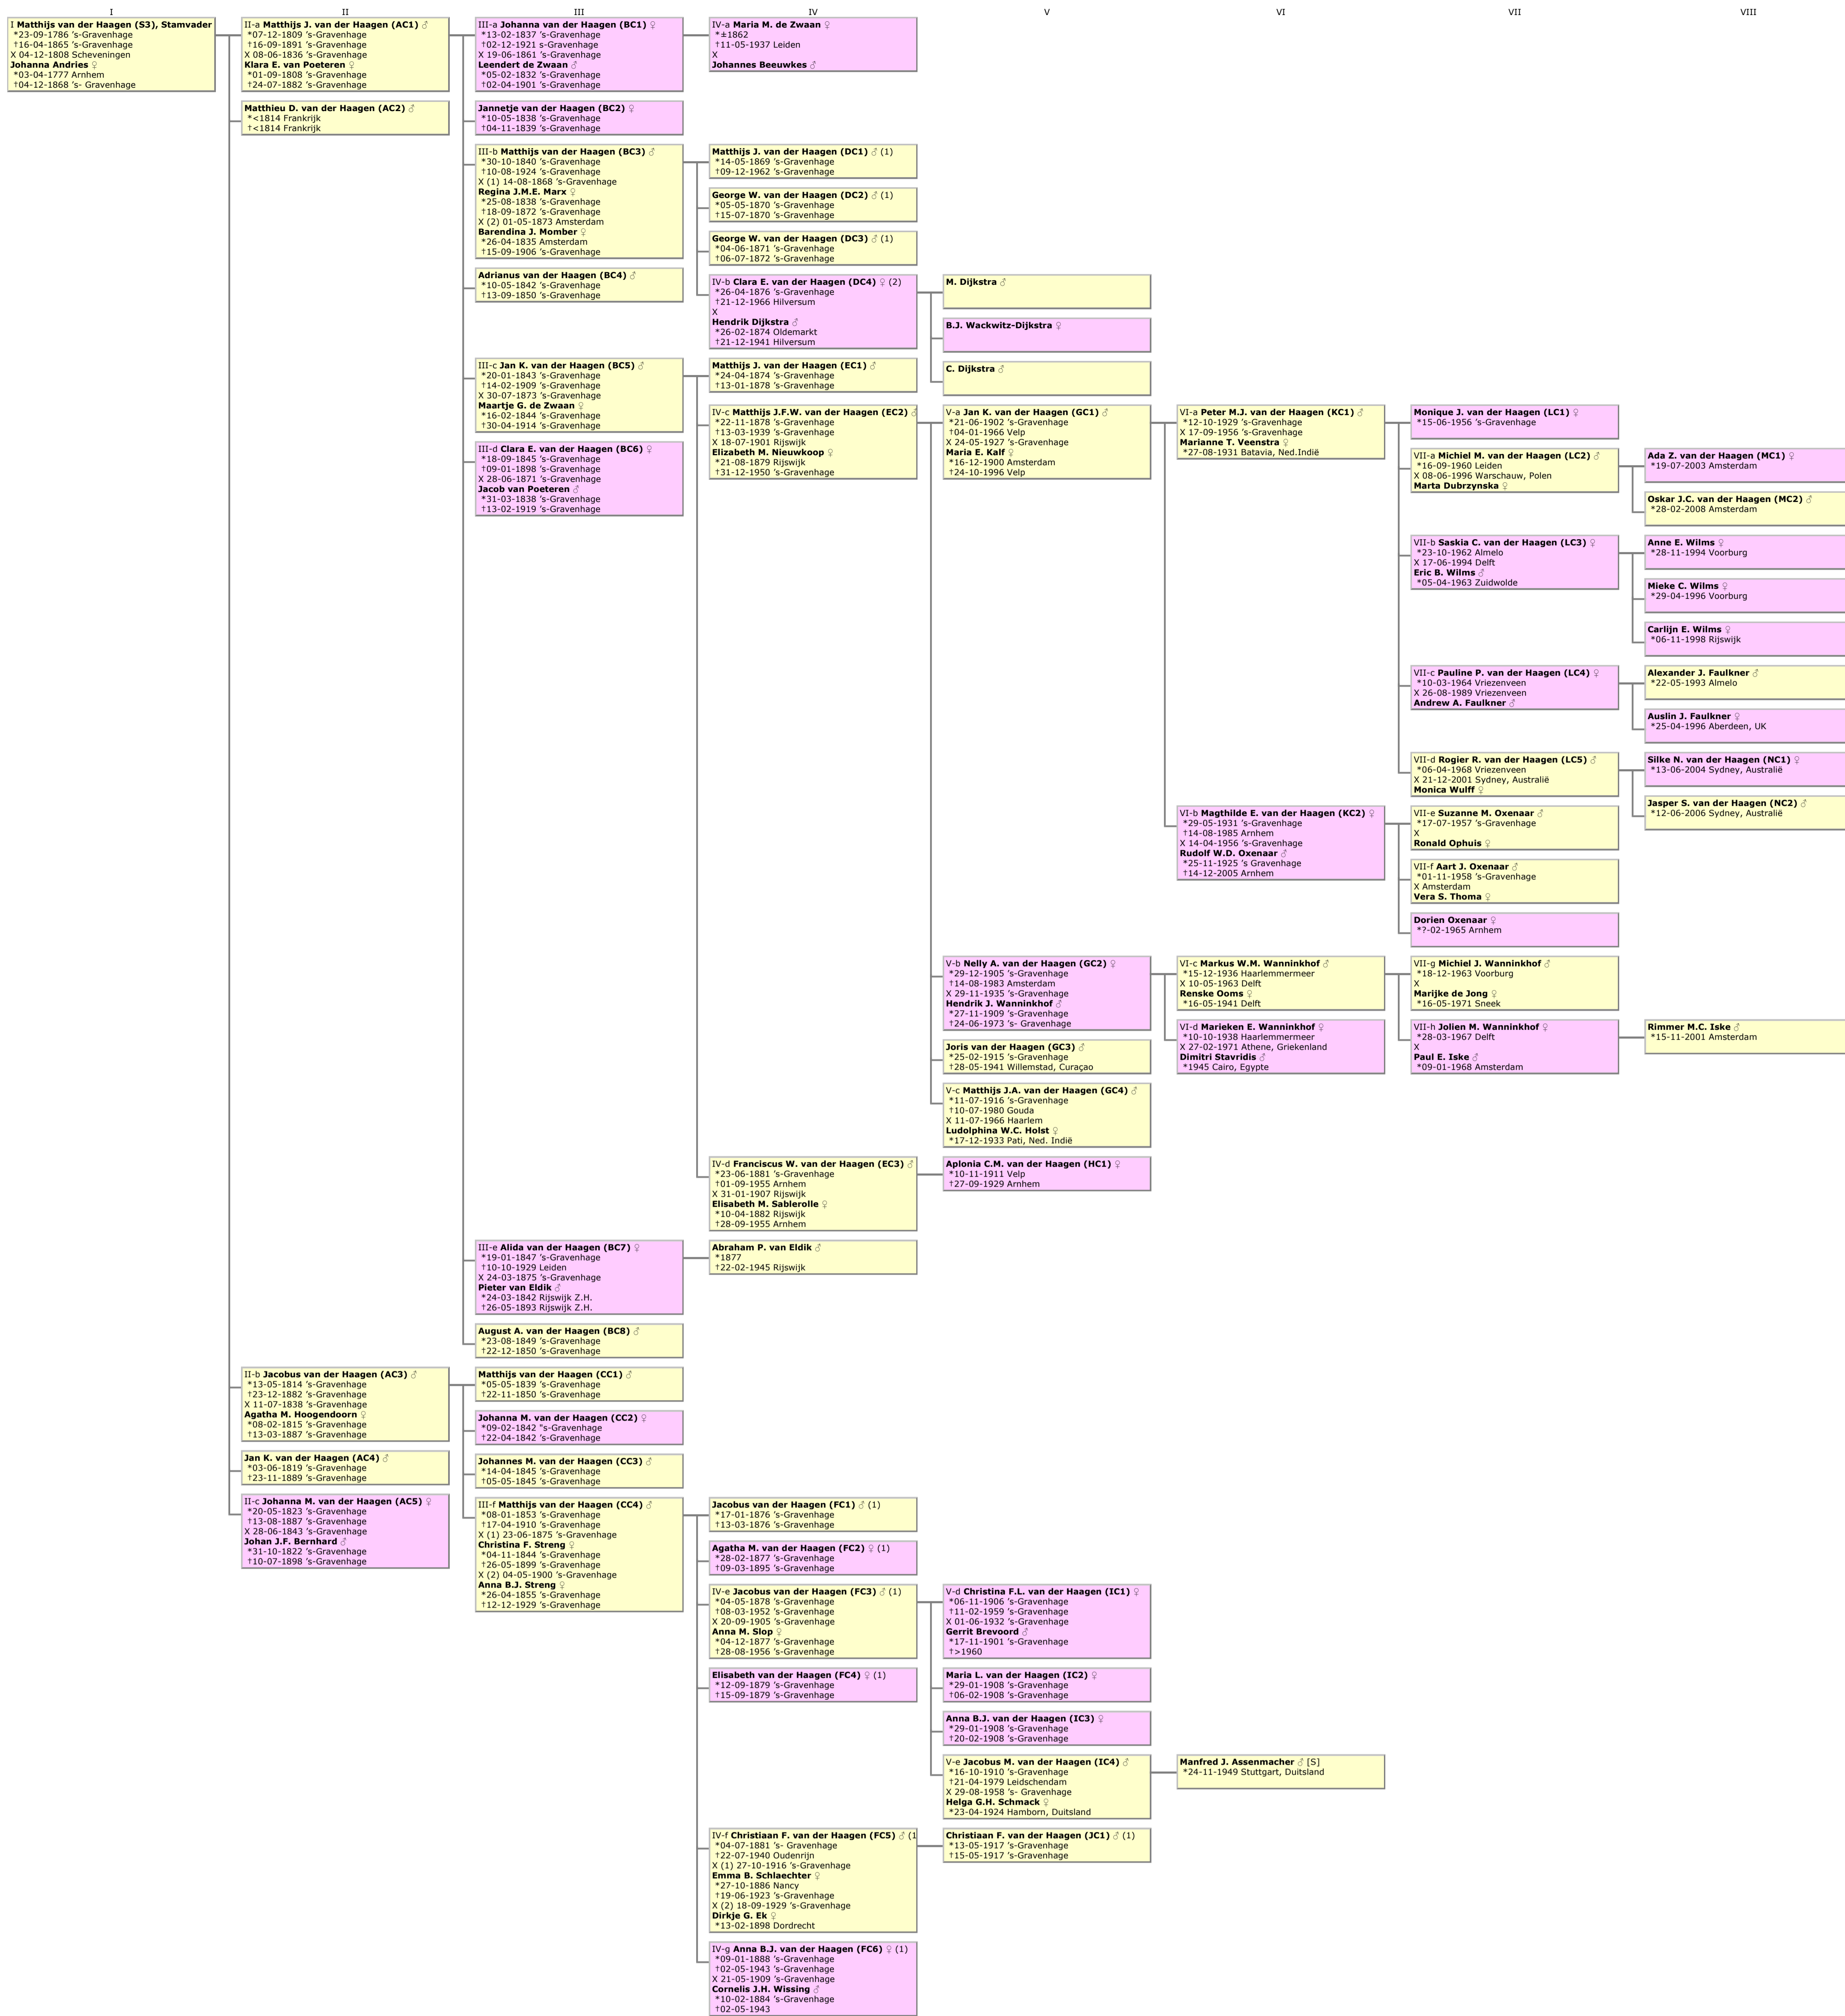

Parenteel van Matthijs van der Haagen (S3), Stamvader C, Haagse tak